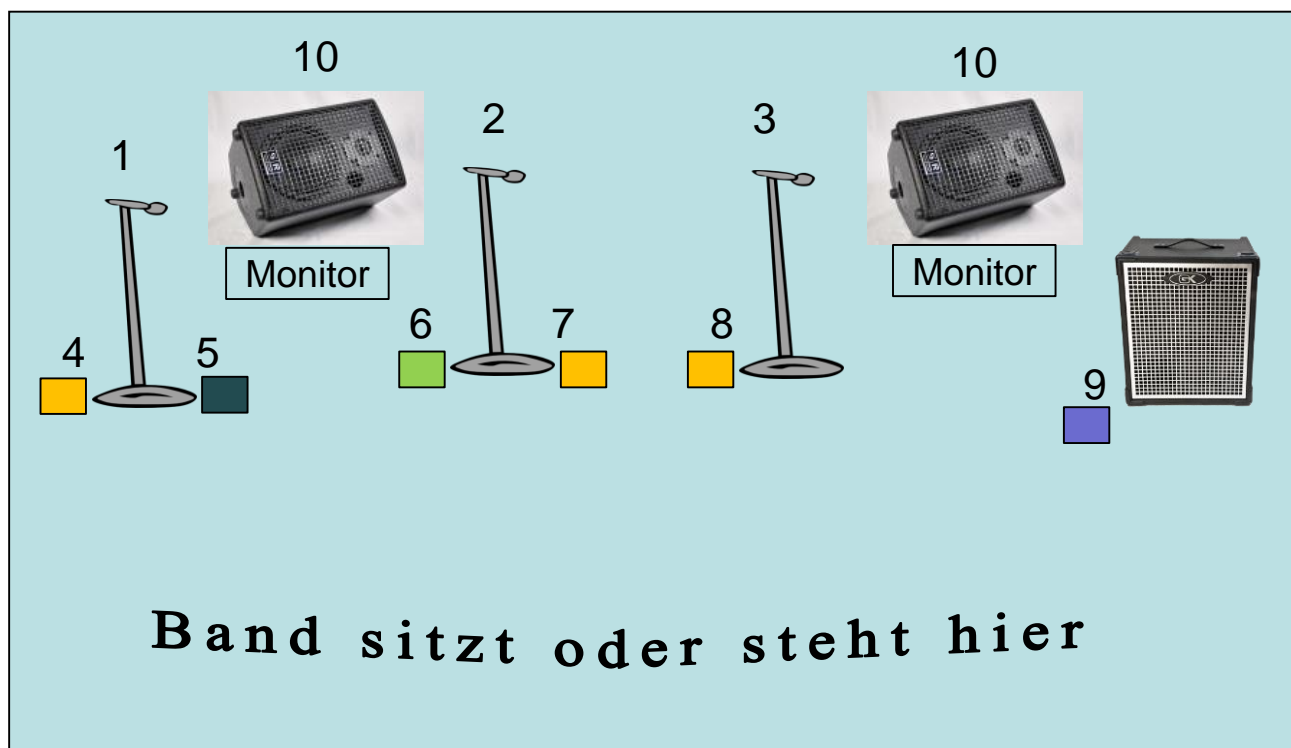

# 1. Bevorzugte Aufstellung bei Festbank- oder Tischbestuhlung

- 1) Gesang Shure SM86 (Phantom Speisung)
- 2) Gesang Shure SM86 (Phantom Speisung)
- 3) Gesang Shure SM86 (Phantom Speisung)
- 4) Mandoline Effektgerät **ZOOM A3** (XLR)
- 5) Guitar Effektgerät **TC-Helicon** (XLR)
- 6) Banjo **Mic. AKG C406** (Phantom Speisung) (XLR)
- 7) Slide Git./Weissenborn Effektgerät **ZOOM A3** (XLR)
- 8) Guitar Effektgerät **ZOOM A3** (XLR)
- 9) Bass **DI-Box** (XLR)
- 10) Monitoren (min. 2 Stk. – max. 4 Stk.)